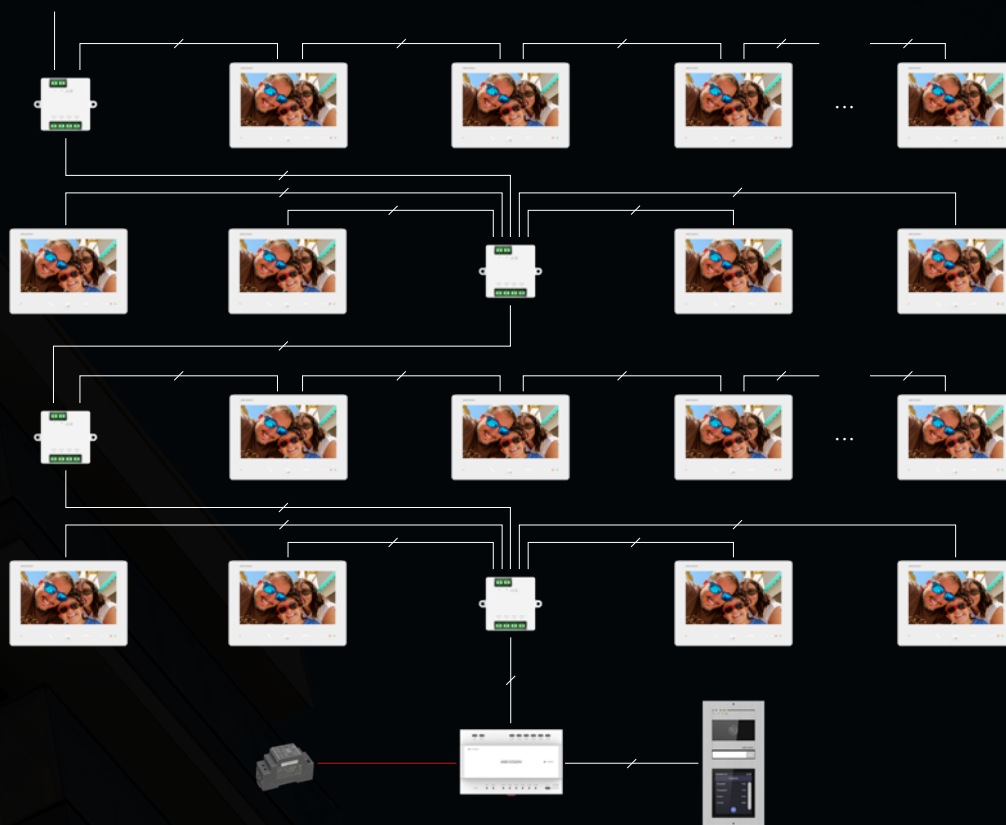

2 Netzteile

— / — 2-Draht Kabel

— Stromkabel

Mehrfamilienhäuser

Kombinierte Topologie mit Reihen- und Sternschaltung

- Das gesamte System wird von **1 Netzteil mit Strom versorgt**
- Wenn Sie **mehr als 64 Innenstationen ohne WLAN bzw. 22 mit WLAN installieren** möchten, können Sie ein weiteres Netzteil (mit Verteiler) hinzufügen

PRODUKT ÜBERSICHT

Innenstation

Die Innenstation zeichnet sich durch ein elegantes geometrisches Design aus, das sich problemlos in jede Einrichtung einfügt.

Die Entriegelungstaste mit Blindenschrift ermöglicht eine mühelose Bedienung für Benutzer mit eingeschränktem Sehvermögen.

Das Glaspanel mit Touch-Tasten vereinfacht die Bedienung.

Benutzerfreundlich

- Konfiguration mittels Drehschaltern
- Plug & Play
- Unterstützt verschiedene Verkabelungstopologien
- Unterstützt die Hik-Connect App (Modell mit WLAN)
- Max. 4 benutzerdefinierte virtuelle Tasten
- Mehrere Anzeigen - WLAN, Strom, Stummschaltung, in Betrieb