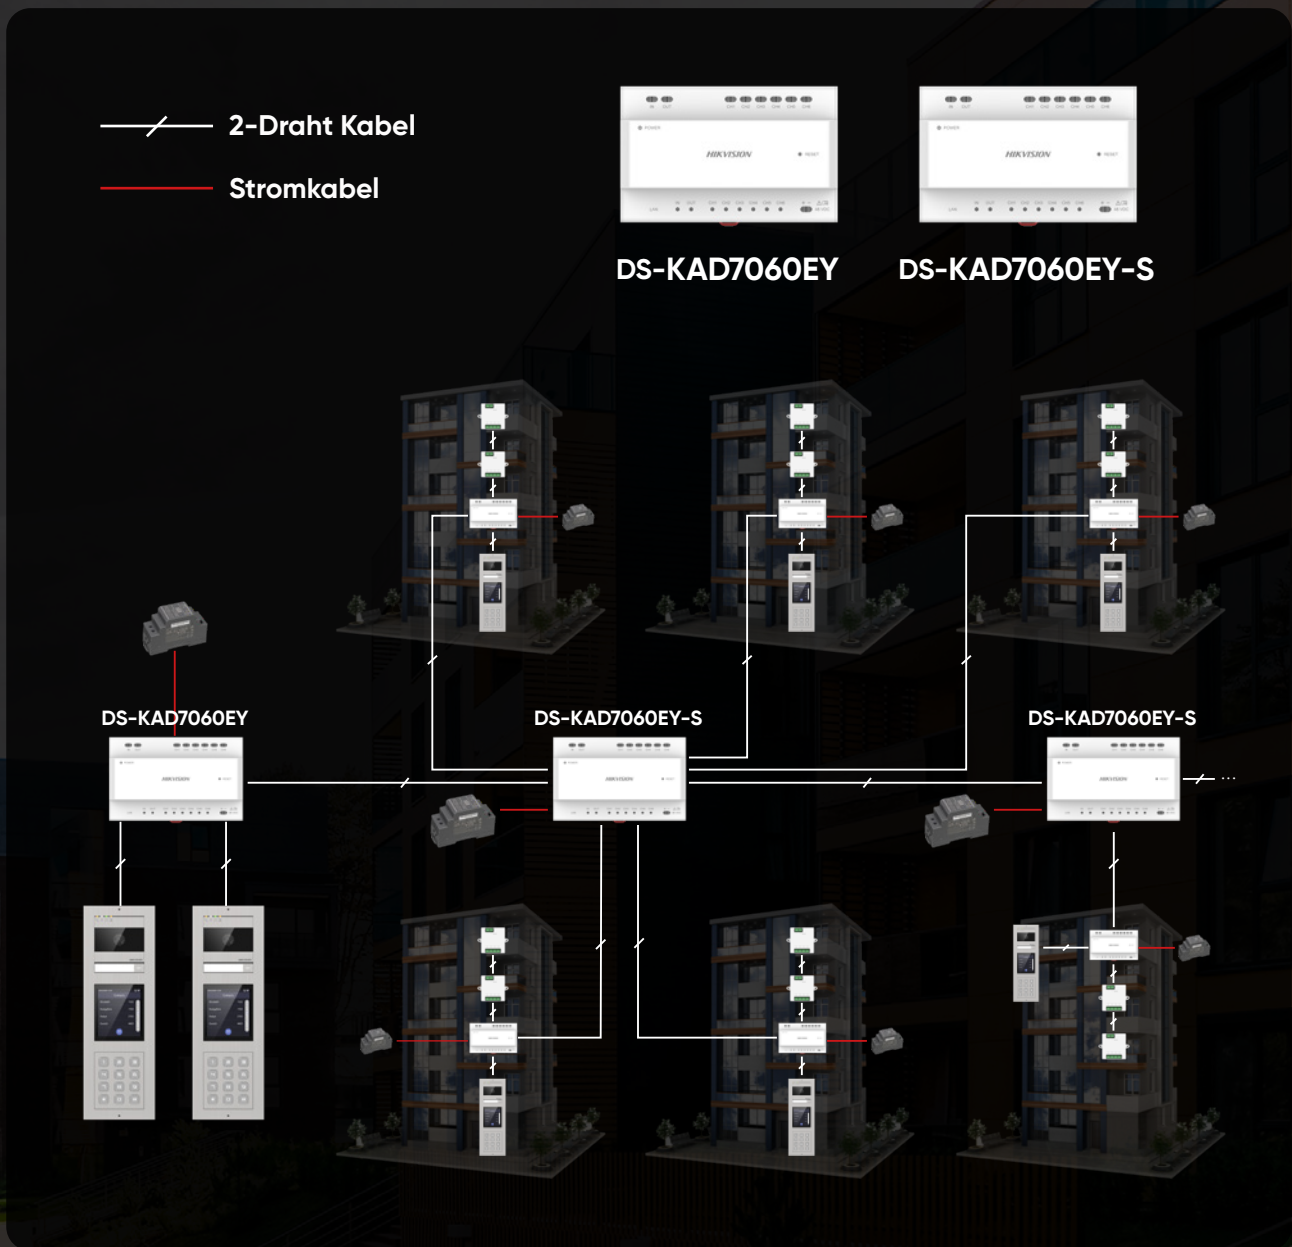

2 Netzteile

— / — 2-Draht Kabel

— Stromkabel

Mehrfamilienhäuser

Kombinierte Topologie mit Reihen- und Sternschaltung

- Das gesamte System wird von **1 Netzteil mit Strom versorgt**
- Wenn Sie **mehr als 64 Innenstationen ohne WLAN bzw. 22 mit WLAN installieren** möchten, können Sie ein weiteres Netzteil (mit Verteiler) hinzufügen

Mehrere Gebäude

Topologie für größere Wohnanlagen

- Es können max. **16 Gebäude** über DS-KAD7060EY-S im selben System verbunden werden
- Es können max. **10 Äußere Türstationen** verbunden werden
- Es können max. **16 Neben-Türstationen** verbunden werden

PRODUKT ÜBERSICHT

Innenstation

Die Innenstation zeichnet sich durch ein elegantes geometrisches Design aus, das sich problemlos in jede Einrichtung einfügt.

Die Entriegelungstaste mit Blindenschrift ermöglicht eine mühelose Bedienung für Benutzer mit eingeschränktem Sehvermögen.

Das Glaspanel mit Touch-Tasten vereinfacht die Bedienung.

Benutzerfreundlich

- Konfiguration mittels Drehschaltern
- Plug & Play
- Unterstützt verschiedene Verkabelungstopologien
- Unterstützt die Hik-Connect App (Modell mit WLAN)
- Max. 4 benutzerdefinierte virtuelle Tasten
- Mehrere Anzeigen - WLAN, Strom, Stummschaltung, in Betrieb