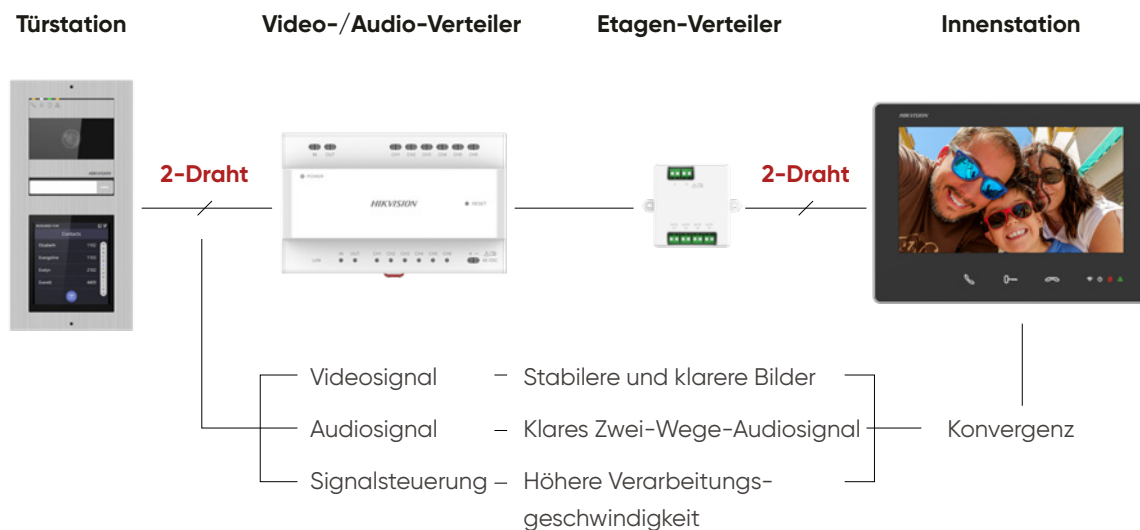

Branchenführend

2-Draht HD Lösung

Wir heben uns von unseren Mitbewerbern dadurch ab, dass wir HD-Bilder mit größerer Bandbreite und verbesserten Signalen über die gleiche 2-Draht-Verkabelung übertragen können.

Dank der hohen Leistung und der großen Kapazität ist das System für die unterschiedlichsten Szenarien geeignet - von klein bis groß.

System Max. Kapazität

99 Innenstationen	Wohnungen pro Gebäude
16+1 Einheiten	Türstationen pro Gebäude
16 Einheiten	Gebäude
10 Einheiten	Äußere Türstation