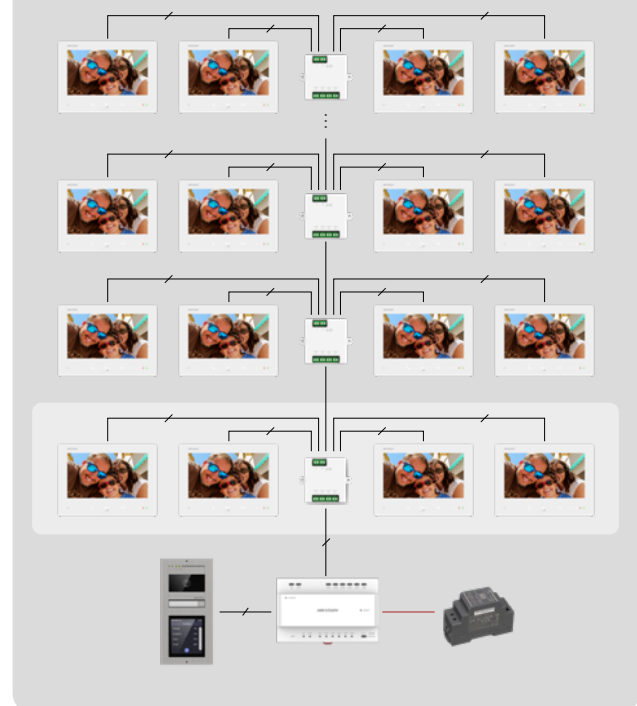

Sternverkabelung

Das System unterstützt pro Etage den Anschluss von max. **4 Innenstationen** (inkl. 3 Erweiterungen pro Station) über den Anschluss des Etagen-Verteilers