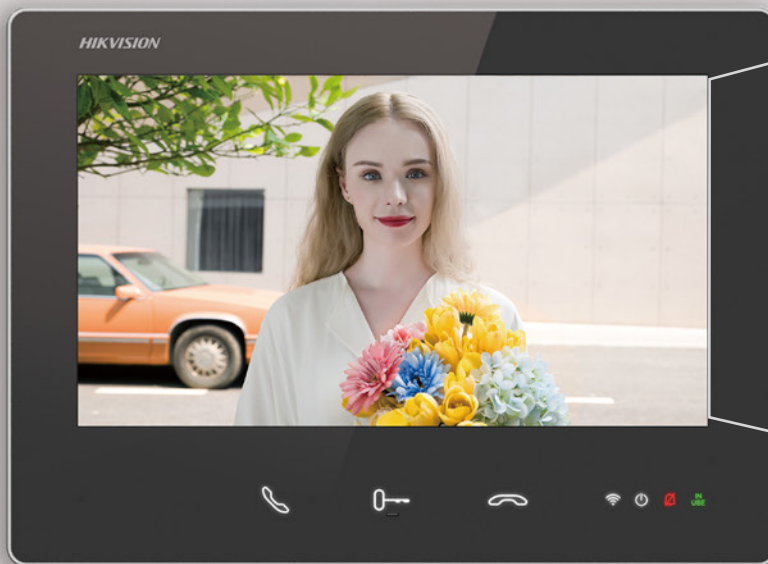

HERVORRAGENDE BILDQUALITÄT