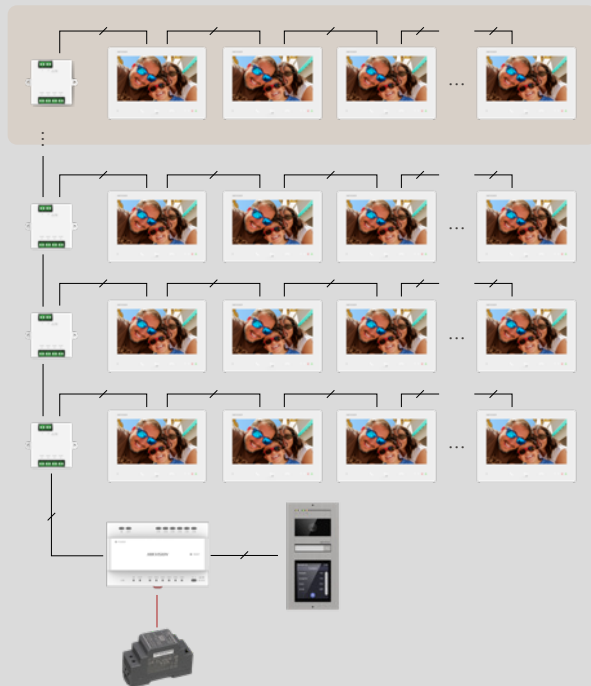

Mehrfamilienhäuser

Topologie

Das ganze System wird über **1 Netzteil** betrieben

Max. **22 Innenstationen mit WLAN** oder **64 ohne WLAN** in einem Gebäude
(AWG20 oder größerer Querschnitt erforderlich)

Max. **16 Etagen-Verteiler**
(DS-KAD7061EY ist kaskadierbar)

Daisy-Chain Verkabelung

Das System unterstützt pro Etage den Anschluss von max. **8 Innenstationen** in Reihe am Anschluss des Etagen-Verteilers