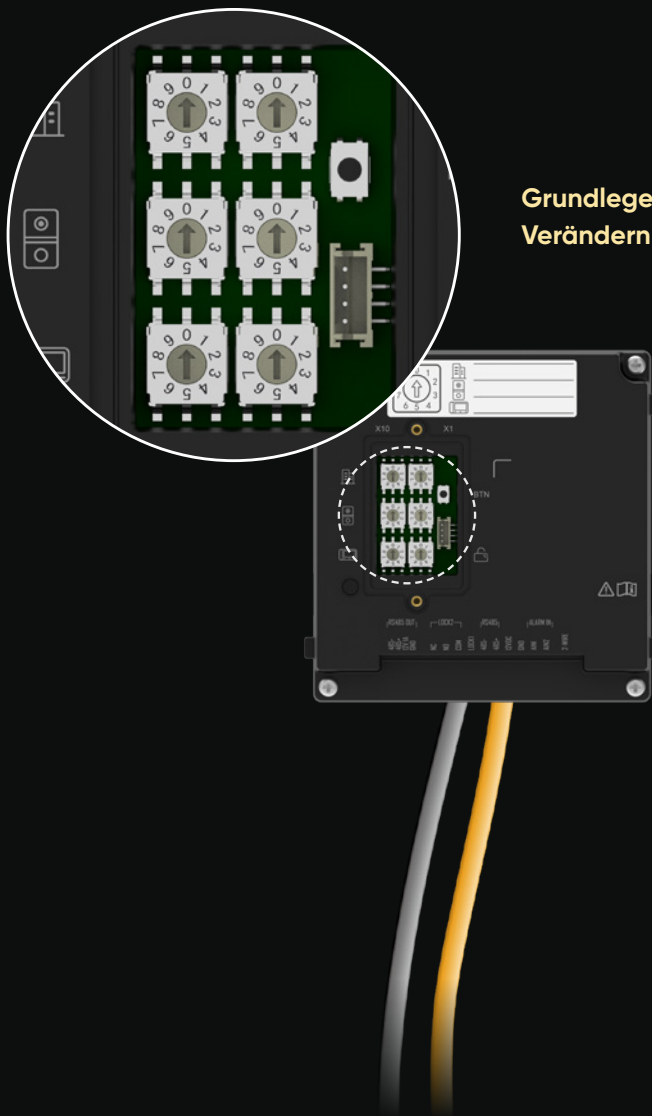

2-Draht

2-Draht

Bilderfassung

- 2 MP Bildauflösung
- WDR (Wide Dynamic Range)
- Bildoptimierung bei geringer Beleuchtung
- Weites Sichtfeld

PLUG & PLAY

Um das System einzurichten, muss es einfach nur eingeschaltet werden. Grundlegende Konfigurationen können bequem über die Drehschalter am Gerät vorgenommen werden, während alle erweiterten Konfigurationen über ein Mobiltelefon mittels integriertem WiFi-Hotspot in der Sprechanlage durchgeführt werden können.