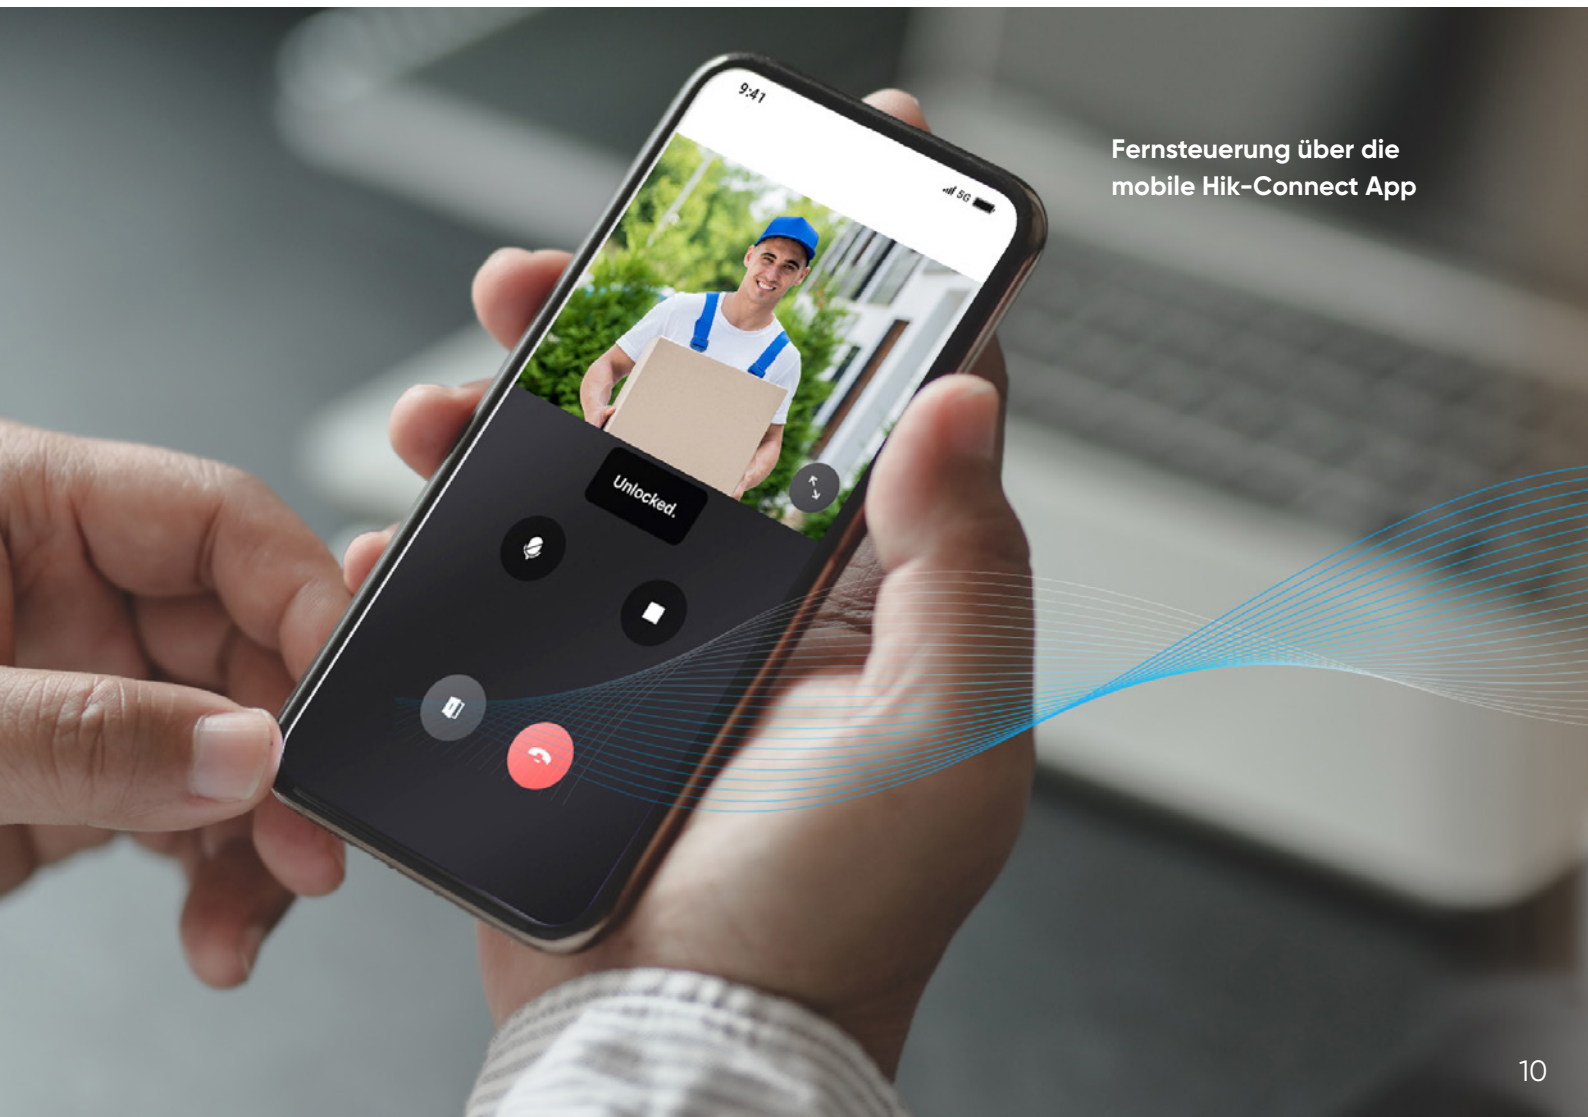

2 MP Auflösung

WDR und Geringe Beleuchtung

Weitwinkelsicht

UMFANGREICHE FUNKTIONEN MIT INTUITIVER STEUERUNG

Zahlreiche Funktionen für die Gegensprechanlage mit verbesserter Benutzerinteraktion. Mit der flexiblen mobilen Steuerung können Sie jederzeit und überall mit Besuchern sprechen, Anrufe entgegennehmen, Live-Videoübertragungen abrufen und Türen aus der Ferne entriegeln.

Fernsteuerung über die
mobile Hik-Connect App

7" Touchscreen für einfache Bedienung

WARTUNGSFREUNDLICH

Das System ist einfach zu bedienen und zu warten. Der Verbindungsstatus des Geräts kann ganz einfach über die mobile Webansicht im Browser oder den Etagen-Verteiler überprüft werden, sodass Probleme innerhalb weniger Sekunden lokalisiert werden können. Dadurch wird viel Zeit und Geld gespart.