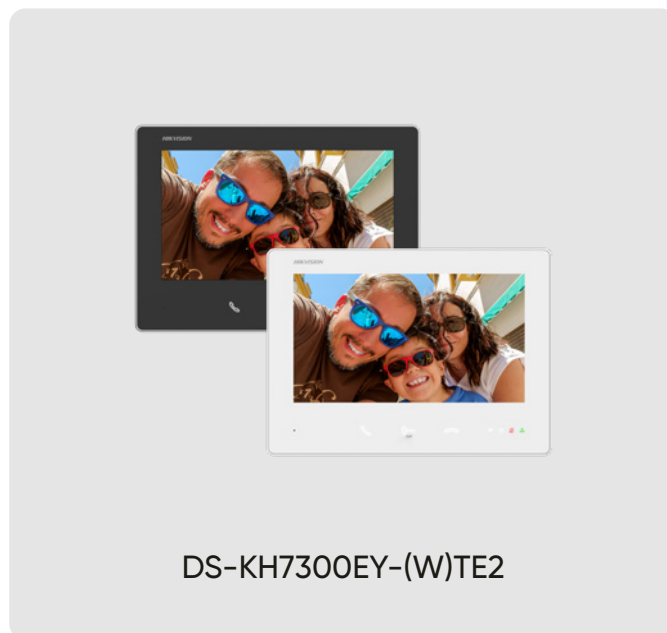

PRODUKT ÜBERSICHT

Innenstation

Die Innenstation zeichnet sich durch ein elegantes geometrisches Design aus, das sich problemlos in jede Einrichtung einfügt.

Die Entriegelungstaste mit Blindenschrift ermöglicht eine mühelose Bedienung für Benutzer mit eingeschränktem Sehvermögen.

Das Glaspanel mit Touch-Tasten vereinfacht die Bedienung.

Benutzerfreundlich

- Konfiguration mittels Drehschaltern
- Plug & Play
- Unterstützt verschiedene Verkabelungstopologien
- Unterstützt die Hik-Connect App (Modell mit WLAN)
- Max. 4 benutzerdefinierte virtuelle Tasten
- Mehrere Anzeigen - WLAN, Strom, Stummschaltung, in Betrieb

Mehr Funktionen und Erweiterungen

- Live-Übertragungen von Türstationen ansehen
- Upgrade über MicroSD-Karte
- Unterstützt Professional Studio / Trade-Taste (Öffnet Türen automatisch)
- Unterstützt Etagenruf (Verwendung als Türklingel)