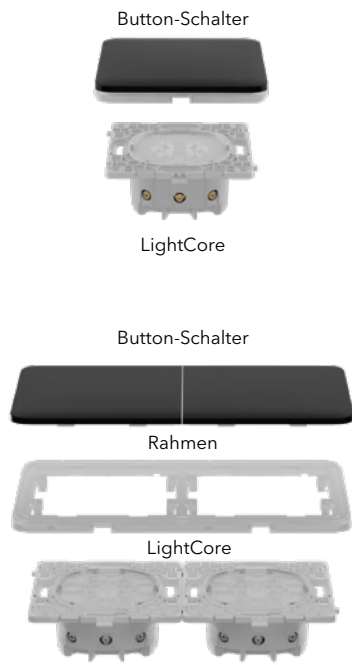

>>

Verkabelte IP-Kameras

Bezeichnung	Kompatibilität	Leistungsmerkmale	Art.Nr. weiß	Art.Nr. schwarz	EVP €
BulletCam (8 Mp/2.8 mm)	AJAX Space, AJAX NVR	Mit KI, 110° Blickwinkel, IR, TrueWDR, Mikrofon und PoE/12 V. Für Innen- und Außeneinsatz	79030.217.WH1	79026.217.BL1	316,80
BulletCam (8 Mp/4 mm)	AJAX Space, AJAX NVR	Mit KI, 85° Blickwinkel, IR, TrueWDR, Mikrofon und PoE/12 V. Für Innen- und Außeneinsatz	79031.217.WH1	79027.217.BL1	316,80
DomeCam Mini (5 Mp/2.8 mm)	AJAX Space, AJAX NVR	Mit KI, 110° Blickwinkel, IR, TrueWDR, Mikrofon und PoE/12 V. Für Innen- und Außeneinsatz	76018.214.WH1	76019.214.BL1	237,60
DomeCam Mini (5 Mp/4 mm)	AJAX Space, AJAX NVR	Mit KI, 85° Blickwinkel, IR, TrueWDR, Mikrofon und PoE/12 V. Für Innen- und Außeneinsatz	76020.214.WH1	76021.214.BL1	237,60
DomeCam Mini (8 Mp/2.8 mm)	AJAX Space, AJAX NVR	Mit KI, 110° Blickwinkel, IR, TrueWDR, Mikrofon und PoE/12 V. Für Innen- und Außeneinsatz	76022.214.WH1	76023.214.BL1	316,80
DomeCam Mini (8 Mp/4 mm)	AJAX Space, AJAX NVR	Mit KI, 85° Blickwinkel, IR, TrueWDR, Mikrofon und PoE/12 V. Für Innen- und Außeneinsatz	76024.214.WH1	76025.214.BL1	316,80
JunctionBox (118x59)	TurretCam, BulletCam, DomeCam Mini	Montagebox für Verkabelung	88881.234.WH	88882.234.BL	40,14

LightSwitch - intelligente Schalter

Verfügbar in zwei Typen: einzeln und kombiniert.

- Ein einzelner Lichtschalter enthält LightCore und SoloButton.
- Kombinierte Lichtschalter enthalten 2 bis 5 LightCore, die entsprechende Anzahl an Tasten und einen Rahmen.