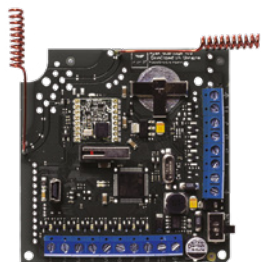

Funkempfänger

Bezeichnung	Kompatibilität	Leistungsmerkmale	Art.Nr.	EVP €	
OC Bridge Plus	• DoorProtect • MotionProtect • GlassProtect • LeaksProtect • FireProtect	• CombiProtect • SpaceControl • MotionProtect Plus • FireProtect Plus	Bis zu 99 Ajax Funkmelder können eingelernt werden und auf 8 potentialfreien Ausgängen ausgegeben werden	38202.14.NC1	94,82

Scharfschaltung