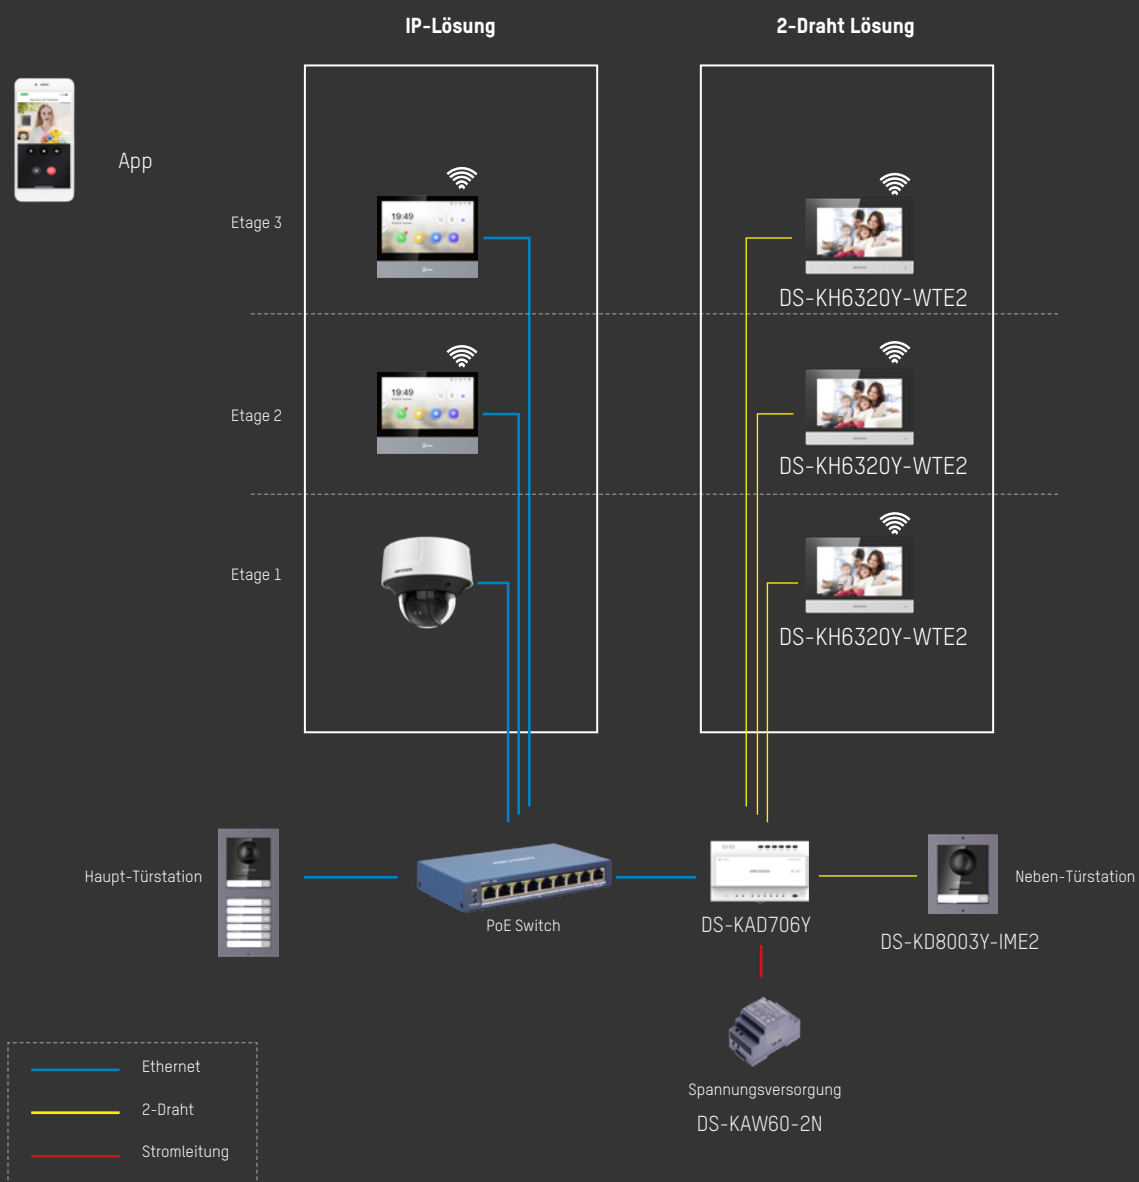

2-DRAHT RETROFIT LÖSUNG

Das Zwei-Draht-VideoSprechanlagensystem von Hikvision umfasst sowohl Video-Sprechanlagen für den Innen- als auch für den Außenbereich, die von einem Verteiler versorgt werden, der nur zwei Drähte benötigt – einen für die Stromversorgung und einen für die Audio-/Videoübertragung. Dieser Aufbau erleichtert die Aufrüstung eines alten Sprechanlagen-Systems. Da weniger Drähte erforderlich sind, können Sie die vorhandenen Drähte der Vorgänger-Hardware einfach wiederverwenden. Die Installation ist einfach, schnell und kostengünstig. Mit fortschrittlicher Kamera- und Power Line Communication (PLC)-Technologie sorgt unser Produkt für eine bessere Videoqualität.

Der modulare Aufbau der Türstation ermöglicht flexible Kombinationen der funktions-spezifischen Module. Stellen Sie sich, die für Ihre Bedürfnisse am besten geeignete Türstation zusammen und wählen Sie aus mehreren Modulooptionen wie Kartenleser, Namensschilder, Tastaturen und mehr aus.

Durch die Integration in CCTV-Systeme und die einfachere Fernsteuerung über mobile Apps wird das Sicherheitsniveau jeder Wohnung erheblich verbessert.