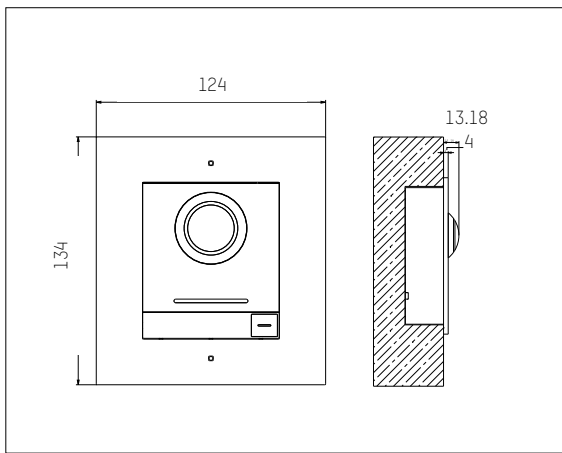

GEHÄUSEABMESSUNGEN FÜR DIE MONTAGE

1-fach-Rahmen Unterputzmontage