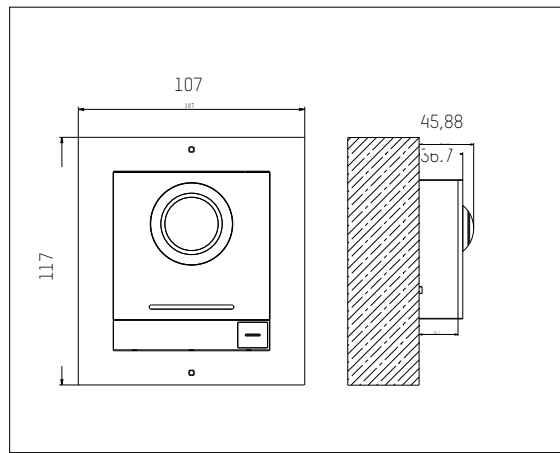

1-fach-Rahmen Aufputzmontage