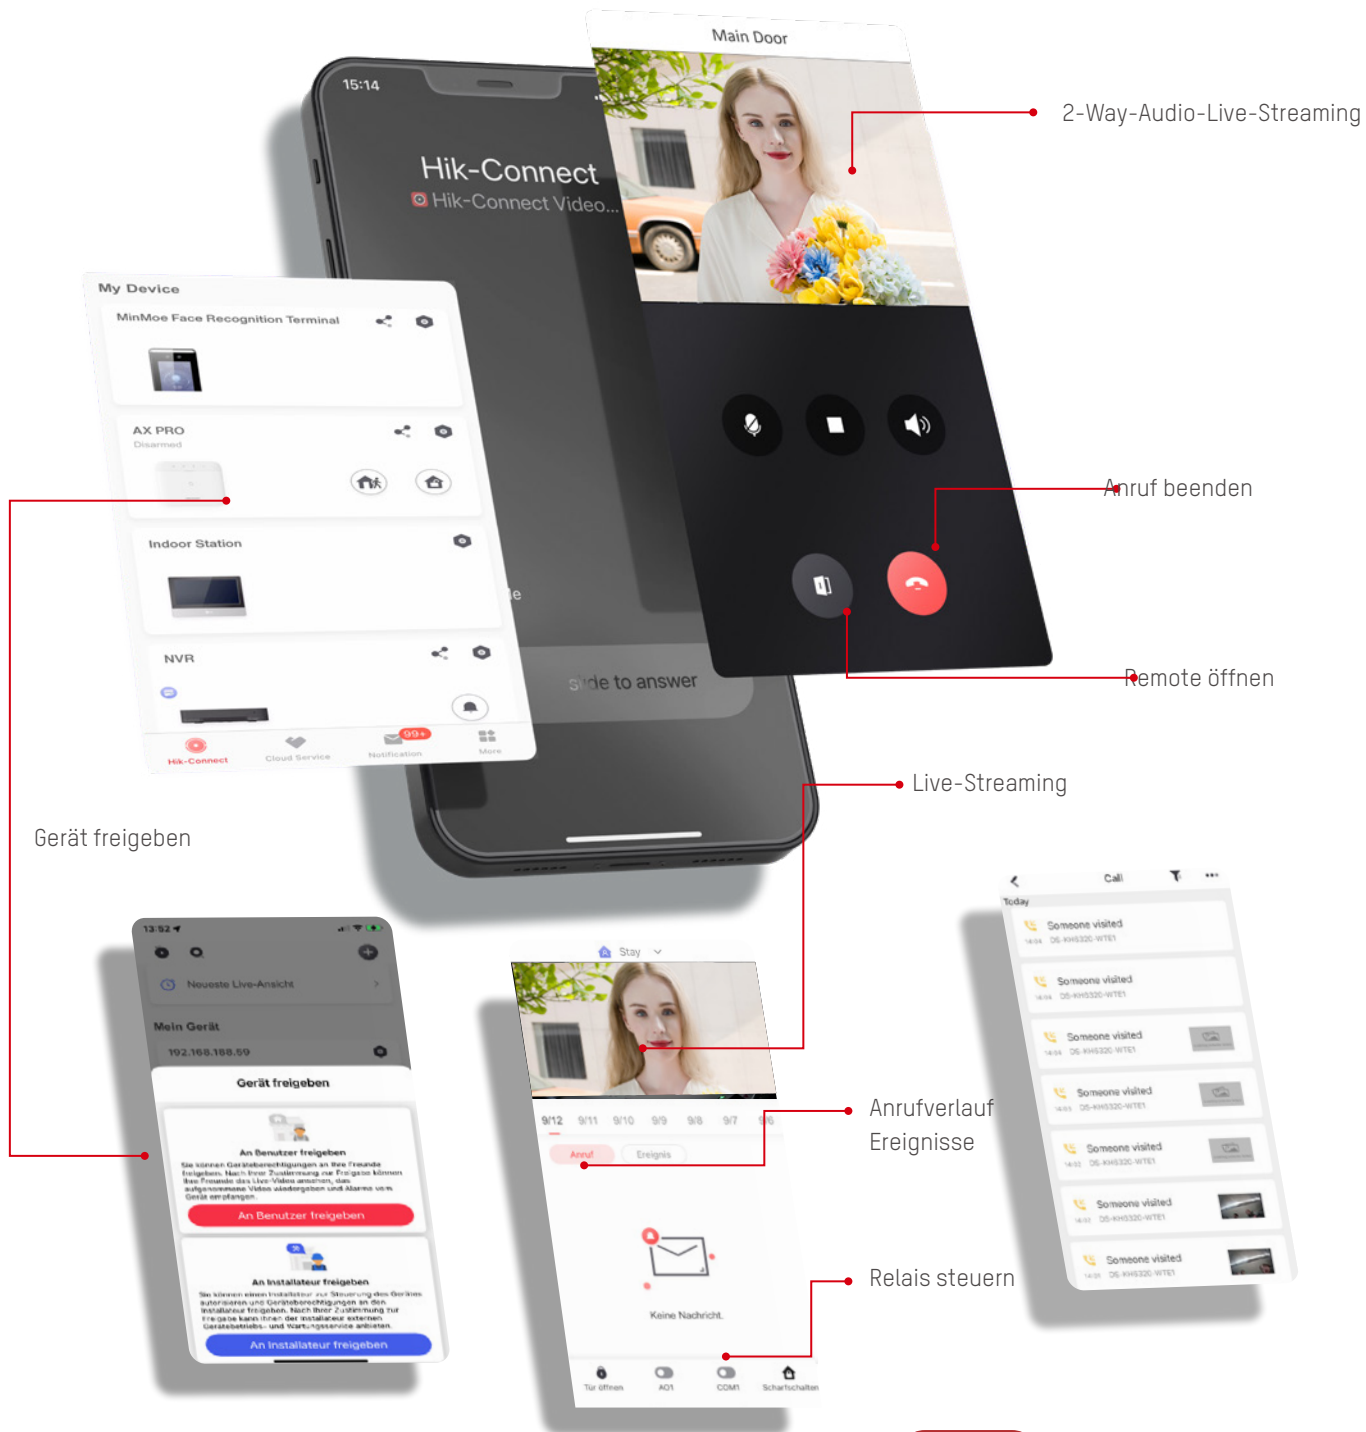

Tür  
Tür-Hauptmodul + Kartenleser

- Fisheye Kamera
- Nachtsicht
- Tür per Karte entriegeln
- Aufzeichnung auf Videoüberwachungssystem
- One-Touch-Anruf auf Mobile App und Innenstationen

# 2-DRAHT RETROFIT LÖSUNG

Das Zwei-Draht-VideoSprechanlagensystem von Hikvision umfasst sowohl Video-Sprechanlagen für den Innen- als auch für den Außenbereich, die von einem Verteiler versorgt werden, der nur zwei Drähte benötigt – einen für die Stromversorgung und einen für die Audio-/Videoübertragung. Dieser Aufbau erleichtert die Aufrüstung eines alten Sprechanlagen-Systems. Da weniger Drähte erforderlich sind, können Sie die vorhandenen Drähte der Vorgänger-Hardware einfach wiederverwenden. Die Installation ist einfach, schnell und kostengünstig. Mit fortschrittlicher Kamera- und Power Line Communication (PLC)-Technologie sorgt unser Produkt für eine bessere Videoqualität.

Der modulare Aufbau der Türstation ermöglicht flexible Kombinationen der funktions-spezifischen Module. Stellen Sie sich, die für Ihre Bedürfnisse am besten geeignete Türstation zusammen und wählen Sie aus mehreren Modulooptionen wie Kartenleser, Namensschilder, Tastaturen und mehr aus.

# HIK-CONNECT

- Erledigen sie tägliche Aufgaben im Betrieb mit der mobilen Hik-Connect App
- Sprechen Sie mit Besuchern, empfangen Sie Anrufe, spielen Sie Videos ab und entriegeln Sie Türen Remote von überall und jederzeit